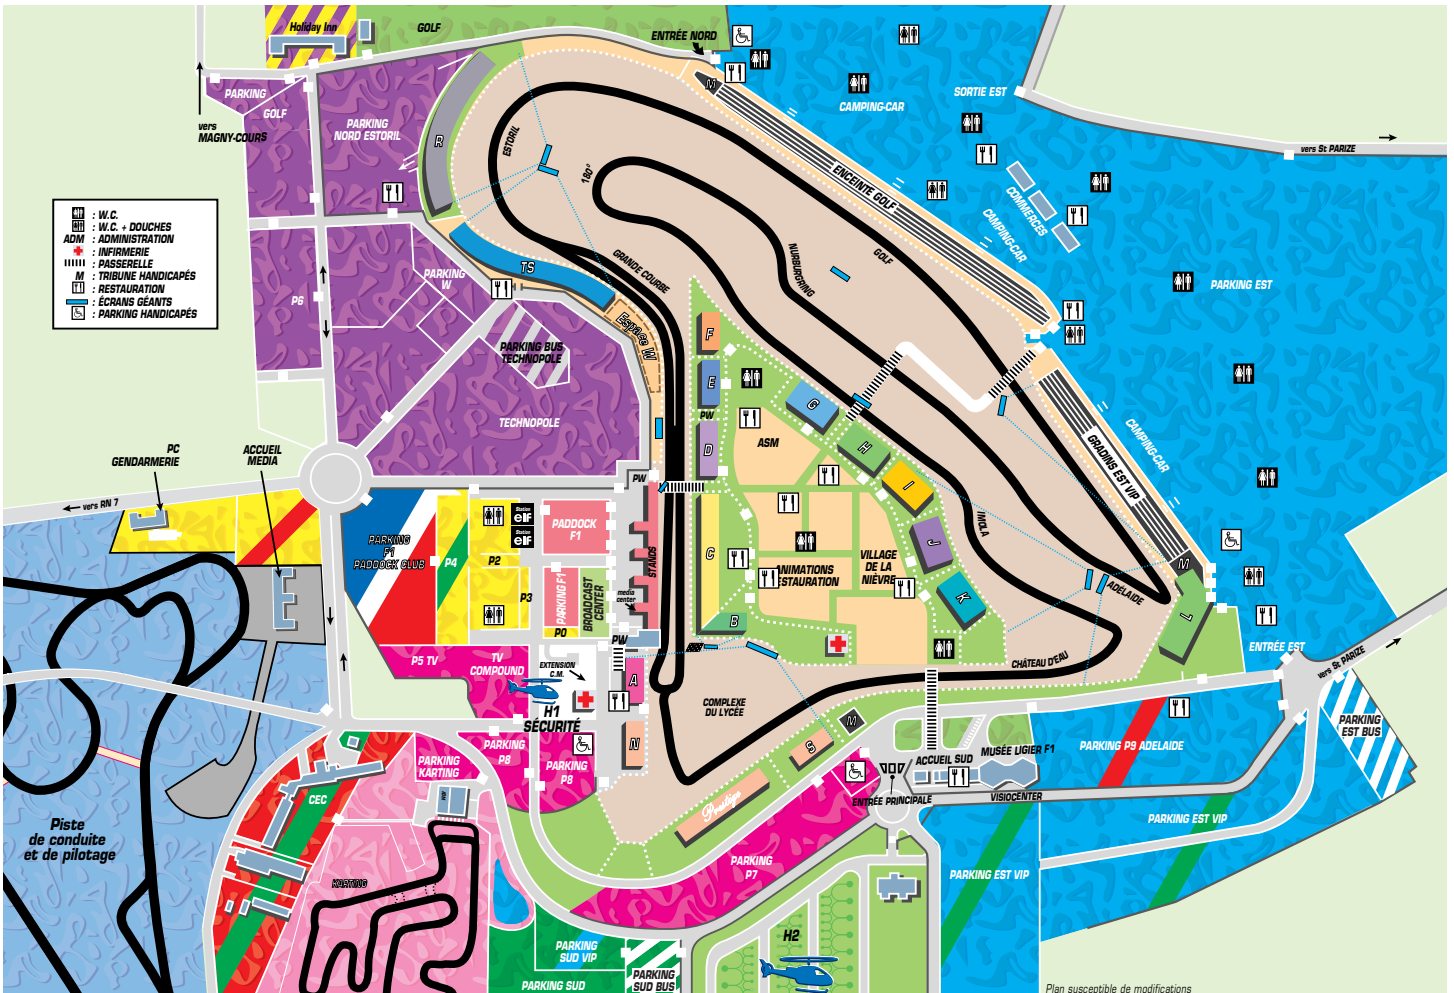

**PRO 1**  
Red - Rood - Rouge - Rot

**PRO 2** Yellow  
- Gelb - Geel - Jaune

**EXPERT 1**  
Blue - Blauw - Bleu - Blau

**EXPERT 2**  
Grün - Green - Groen - Vert

7.00 - Administration - 8.15	8.30 - <b>BRIEFING</b> - 8.45	9.00	10.20	11.40	14.00	15.20	16.40	18.00	Open pitlane	18.20 - Family Tour on Track * - 18.30
		9.20	10.40	12.00	14.20	15.40	17.00			
		1	2	3	4	5	6			
		9.20	10.40	12.00	14.20	15.40	17.00			
		9.40	11.00	12.20	14.40	16.00	17.20			
		1	2	3	4	5	6			
9.40	11.00	12.20	14.40	16.00	17.20					
10.00	11.20	12.40	15.00	16.20	17.40					
1	2	3	4	5	6					
10.00	11.20	12.40	15.00	16.20	17.40					
10.20	11.40	13.00	15.20	16.40	18.00					

\* Only on Friday & Saturday

**Fri-Sat-Sun 19-20-21 July 2013**

## FUN ON TRACK

Plan susceptible de modifications